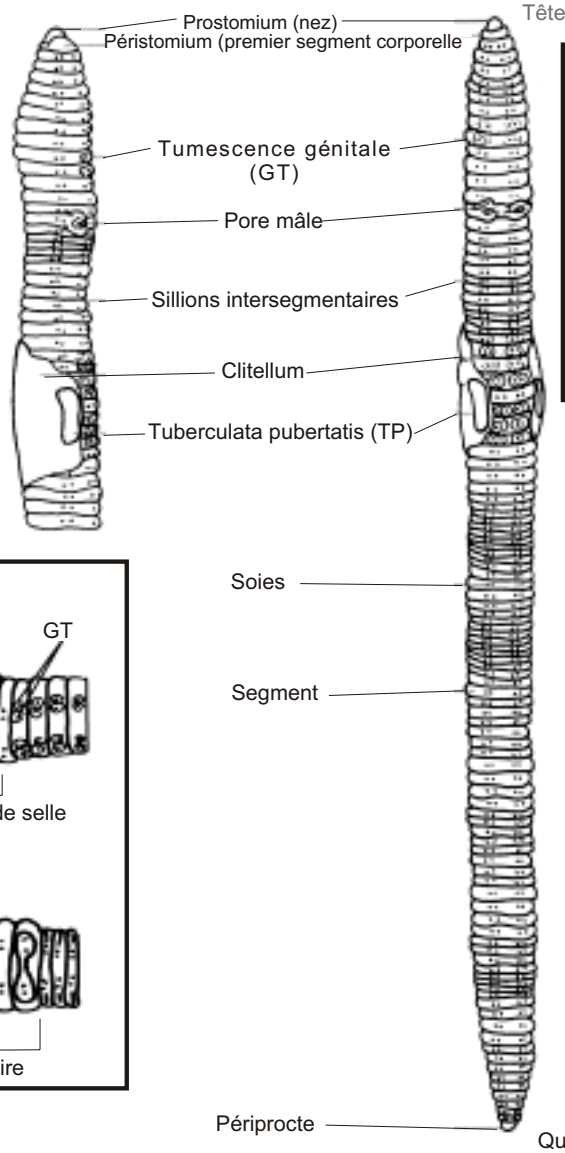

Diagramme Général des vers de terre

Marques Adultes

- Tumescence genital (GT)
- Tubercula pubertatis (TP)
- Clitellum

Formes de clitellum (vue latérale)

Selle Annulaire

(vue transversale)

Évasée Non évasée

Exemples de GT et TP (vue ventrale)

Paires de soies

TP GT

Clitellum en forme de selle

GT TP

Paires de soies

Clitellum annulaire

Vue ventrale = vue de dessous
 Vue latérale = vue de côté
 Vue dorsale = vue de dos

Vue dorsale d'un prostomium

Épilobique

Zyglobique

Tanylobique

Dispositions des paires des soies: (vue transversale)

Paires rapprochées

Paires éloignées

Séparées

Formes de Queue (vue dorsale)

Circulaire

Aplatie

Envoyées des vers de terre à Veille aux vers

N'oubliez pas d'envoyer un échantillon représentatif de chaque types de vers de terres adultes que vous avez trouverez,, même ceux qui ne sont pas identifié par cette clé.